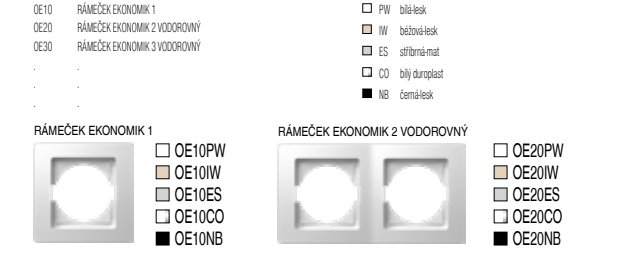

- BARVNÉ DEKORATIVNÍ RÁMEČKY
- OE90GR ZELENÝ
 - OE90BL MODRÝ
 - OE90VO FIALOVÝ
 - OE90PI RŮŽOVÝ
 - OE90RD ČERVENÝ
 - OE90YL ŽLUTÝ
 - OE90WH BÍLÝ
 - OE90GY ŠEDÝ
 - OE90BK ČERNÝ
 - OE90MB KOV. MODRÝ
 - OE90BZ BRONZOVÝ
 - OE90CR STŘÍBRNÝ
 - OE90GO ZLATÝ

ÚSPORA MÍSTA

Kombinujte, jak sami chcete.

JEDNODUCHÉ

Viditelné prvky lze snadno rozebrat. Malíř pokojů Vám budou vděční.

ERGO

Měkčnost tvaru najde místo v moderních i klasických interiérech.

SOFT

Volit můžete mezi leskle reflexními povrchy a moderním kovovým vzhledem.