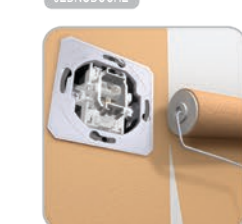

JEDNODUCHÉ

Viditeľné prvky možno ľahko rozobrať. Vďaka vám budú aj maľari.